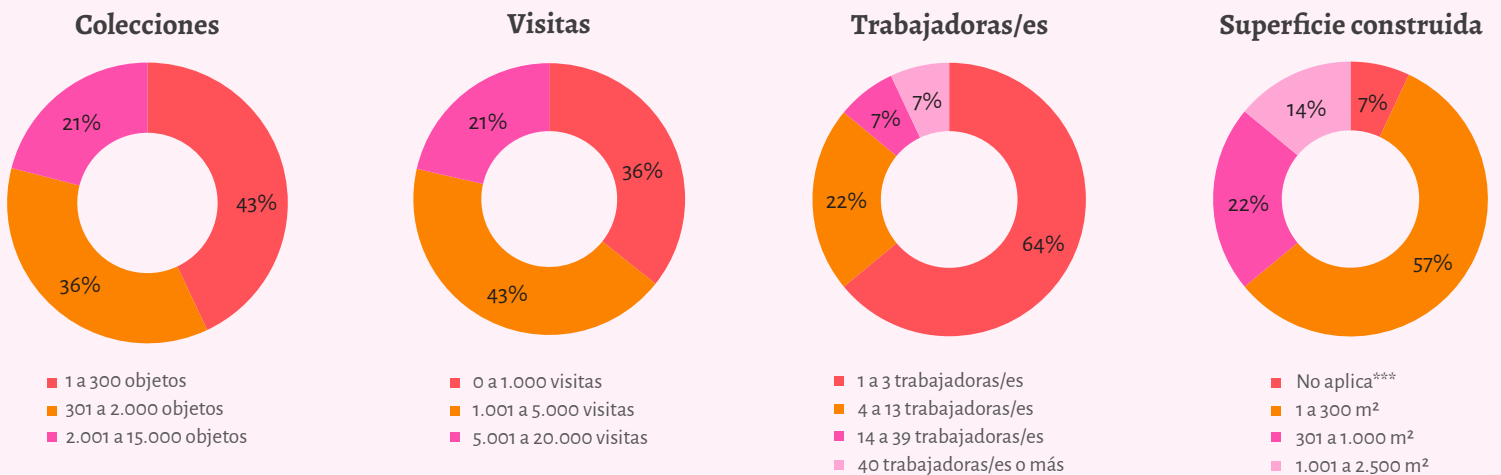

Panorama de los museos 2022 de la región del LIBERTADOR GENERAL B. O'HIGGINS

21 ESPACIOS MUSEALES CATASTRADOS*

14 ESPACIOS MUSEALES CON REGISTRO COMPLETO**

CARACTERÍSTICAS GENERALES

FUNCIONES MUSEALES

Institucional

Gestión de colecciones

Vinculación con el entorno

* Espacios de la región inscritos en el Registro de Museos de Chile.

** Espacios de la región que actualizaron su registro durante el 2023 con la información correspondiente al periodo 1 de enero- 31 de diciembre del 2022.