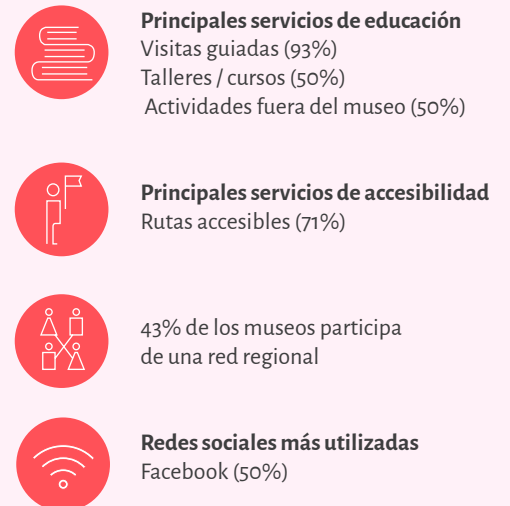

Panorama de los museos 2022 de la región del LIBERTADOR GENERAL B. O'HIGGINS

21 ESPACIOS MUSEALES CATASTRADOS*

14 ESPACIOS MUSEALES CON REGISTRO COMPLETO**

CARACTERÍSTICAS GENERALES

FUNCIONES MUSEALES

Institucional

Gestión de colecciones

Vinculación con el entorno

* Espacios de la región inscritos en el Registro de Museos de Chile.

** Espacios de la región que actualizaron su registro durante el 2023 con la información correspondiente al periodo 1 de enero- 31 de diciembre del 2022.