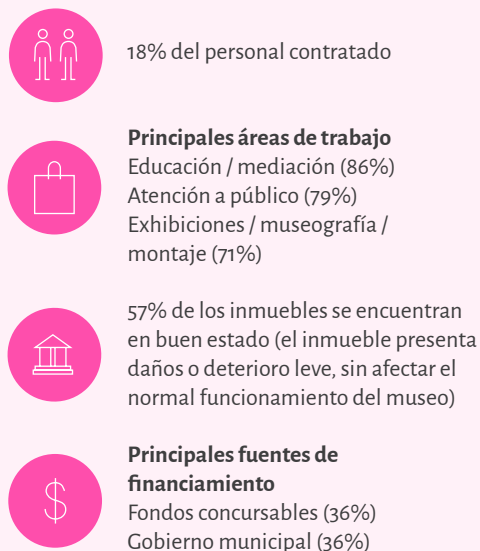

Panorama de los museos 2022 de la región del LIBERTADOR GENERAL B. O'HIGGINS

21 ESPACIOS MUSEALES CATASTRADOS*

14 ESPACIOS MUSEALES CON REGISTRO COMPLETO**

CARACTERÍSTICAS GENERALES

FUNCIONES MUSEALES

Institucional

Gestión de colecciones

Vinculación con el entorno

* Espacios de la región inscritos en el Registro de Museos de Chile.

** Espacios de la región que actualizaron su registro durante el 2023 con la información correspondiente al periodo 1 de enero- 31 de diciembre del 2022.