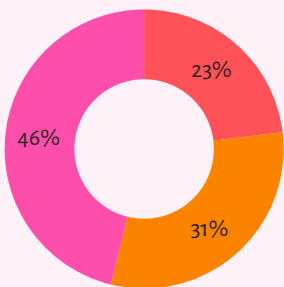

COQUIMBO

18 ESPACIOS MUSEALES CATASTRADOS*

Tipos de espacios museales

Mapa referencial. No representa límites geográficos

13 ESPACIOS MUSEALES CON REGISTRO COMPLETO**

CARACTERÍSTICAS GENERALES

Colecciones

- 1 a 300 objetos
- 301 a 2.000 objetos
- 2.001 a 15.000 objetos

Visitas

- 0 a 1.000 visitas
- 1.001 a 5.000 visitas
- 5.001 a 20.000 visitas
- 20.001 o más visitas

Trabajadoras/es

- 1 a 3 trabajadoras/es
- 4 a 13 trabajadoras/es
- 14 a 39 trabajadoras/es

Superficie construida