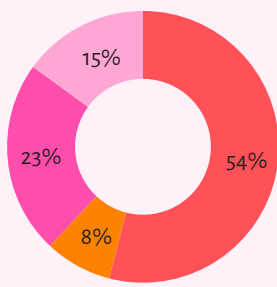

COQUIMBO

18 ESPACIOS MUSEALES CATASTRADOS*

Tipos de espacios museales

Mapa referencial. No representa límites geográficos

13 ESPACIOS MUSEALES CON REGISTRO COMPLETO**

CARACTERÍSTICAS GENERALES

Colecciones

- 1 a 300 objetos
- 301 a 2.000 objetos
- 2.001 a 15.000 objetos

Visitas

- 0 a 1.000 visitas
- 1.001 a 5.000 visitas
- 5.001 a 20.000 visitas
- 20.001 o más visitas

Trabajadoras/es

- 1 a 3 trabajadoras/es
- 4 a 13 trabajadoras/es
- 14 a 39 trabajadoras/es

Superficie construida