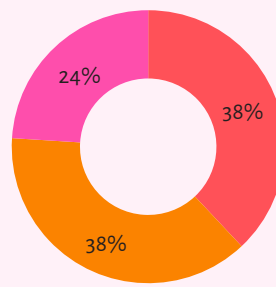

COQUIMBO

18 ESPACIOS MUSEALES CATASTRADOS*

Tipos de espacios museales

Mapa referencial. No representa límites geográficos

13 ESPACIOS MUSEALES CON REGISTRO COMPLETO**

CARACTERÍSTICAS GENERALES

Colecciones

- 1 a 300 objetos
- 301 a 2.000 objetos
- 2.001 a 15.000 objetos

Visitas

- 0 a 1.000 visitas
- 1.001 a 5.000 visitas
- 5.001 a 20.000 visitas
- 20.001 o más visitas

Trabajadoras/es

- 1 a 3 trabajadoras/es
- 4 a 13 trabajadoras/es
- 14 a 39 trabajadoras/es

Superficie construida