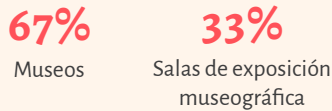

COQUIMBO

18 ESPACIOS MUSEALES CATASTRADOS*

Tipos de espacios museales

Mapa referencial. No representa límites geográficos

13 ESPACIOS MUSEALES CON REGISTRO COMPLETO**

CARACTERÍSTICAS GENERALES

Colecciones

- 1 a 300 objetos
- 301 a 2.000 objetos
- 2.001 a 15.000 objetos

Visitas

- 0 a 1.000 visitas
- 1.001 a 5.000 visitas
- 5.001 a 20.000 visitas
- 20.001 o más visitas

Trabajadoras/es

- 1 a 3 trabajadoras/es
- 4 a 13 trabajadoras/es
- 14 a 39 trabajadoras/es

Superficie construida