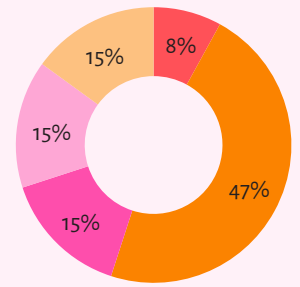

Visitas

- 0 a 1.000 visitas
- 1.001 a 5.000 visitas
- 5.001 a 20.000 visitas
- 20.001 o más visitas

Trabajadoras/es

- 1 a 3 trabajadoras/es
- 4 a 13 trabajadoras/es
- 14 a 39 trabajadoras/es

Superficie construida

- No aplica***
- 1 a 300 m²
- 301 a 1.000 m²
- 1.001 a 2.500 m²
- 2.501 m² o más

FUNCIONES MUSEALES

Institucional

51% del personal contratado

Principales áreas de trabajo

Atención a público (92%)
Educación / mediación (85%)
Exhibiciones / museografía / montaje (85%)