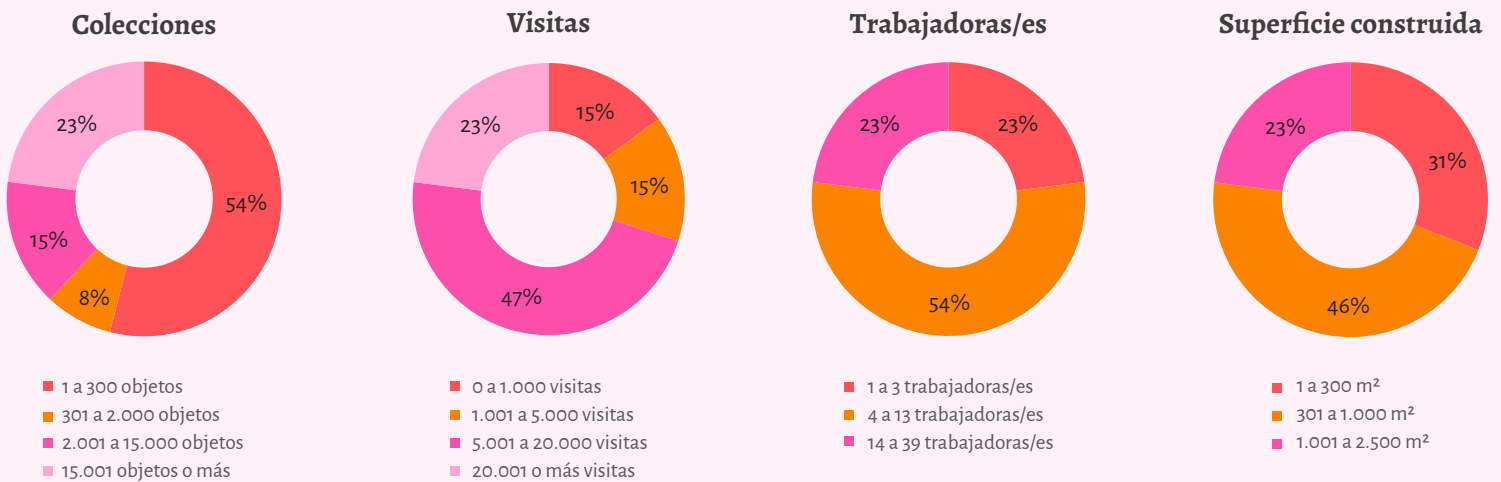

LOS RÍOS

17 ESPACIOS MUSEALES CATASTRADOS*

13 ESPACIOS MUSEALES CON REGISTRO COMPLETO**

CARACTERÍSTICAS GENERALES

FUNCIONES MUSEALES

Institucional

Gestión de colecciones

Vinculación con el entorno

* Espacios de la región inscritos en el Registro de Museos de Chile.

** Espacios de la región que actualizaron su registro durante el 2023 con la información correspondiente al periodo 1 de enero- 31 de diciembre del 2022.