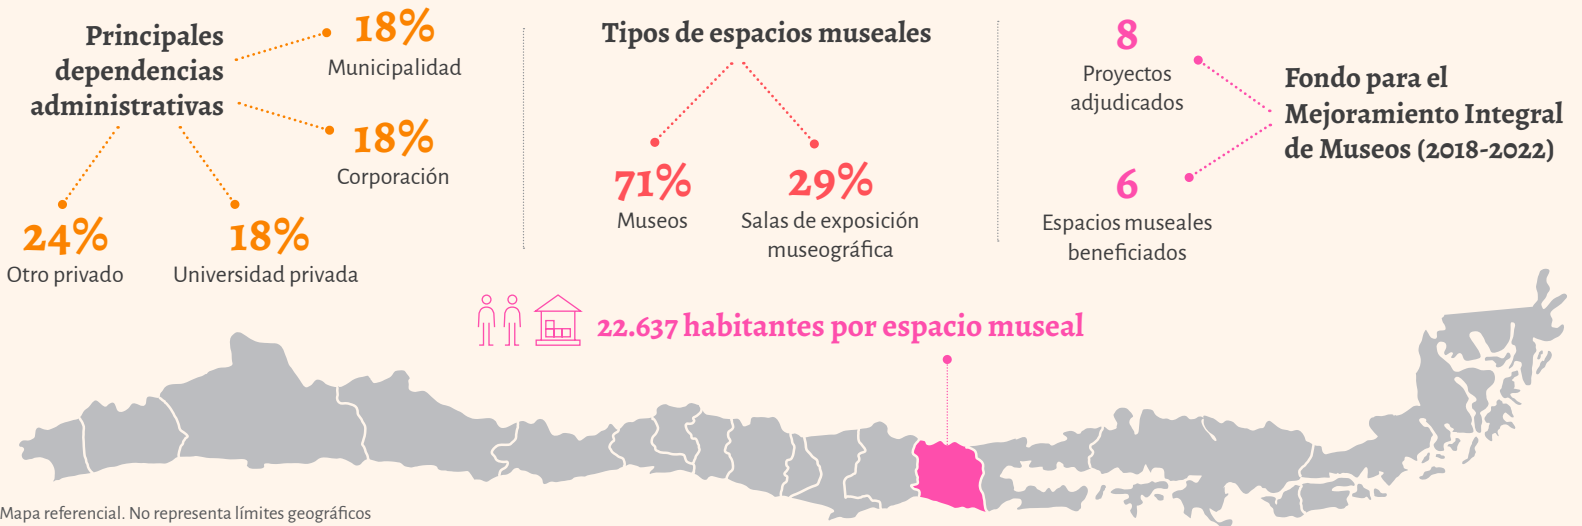

LOS RÍOS

17 ESPACIOS MUSEALES CATASTRADOS*

13 ESPACIOS MUSEALES CON REGISTRO COMPLETO**

CARACTERÍSTICAS GENERALES

FUNCIONES MUSEALES

Institucional

Gestión de colecciones

Vinculación con el entorno

* Espacios de la región inscritos en el Registro de Museos de Chile.

** Espacios de la región que actualizaron su registro durante el 2023 con la información correspondiente al periodo 1 de enero- 31 de diciembre del 2022.