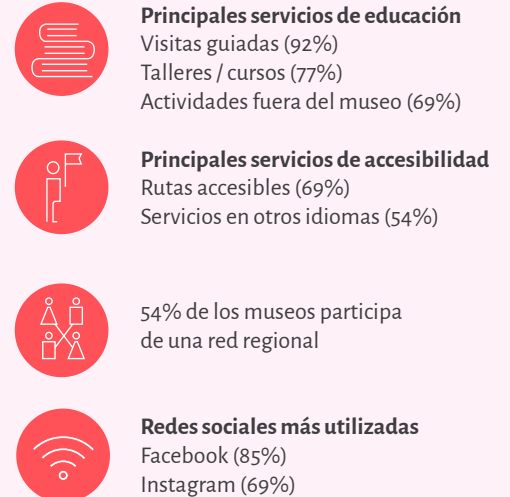

LOS RÍOS

17 ESPACIOS MUSEALES CATASTRADOS*

13 ESPACIOS MUSEALES CON REGISTRO COMPLETO**

CARACTERÍSTICAS GENERALES

FUNCIONES MUSEALES

Institucional

Gestión de colecciones

Vinculación con el entorno