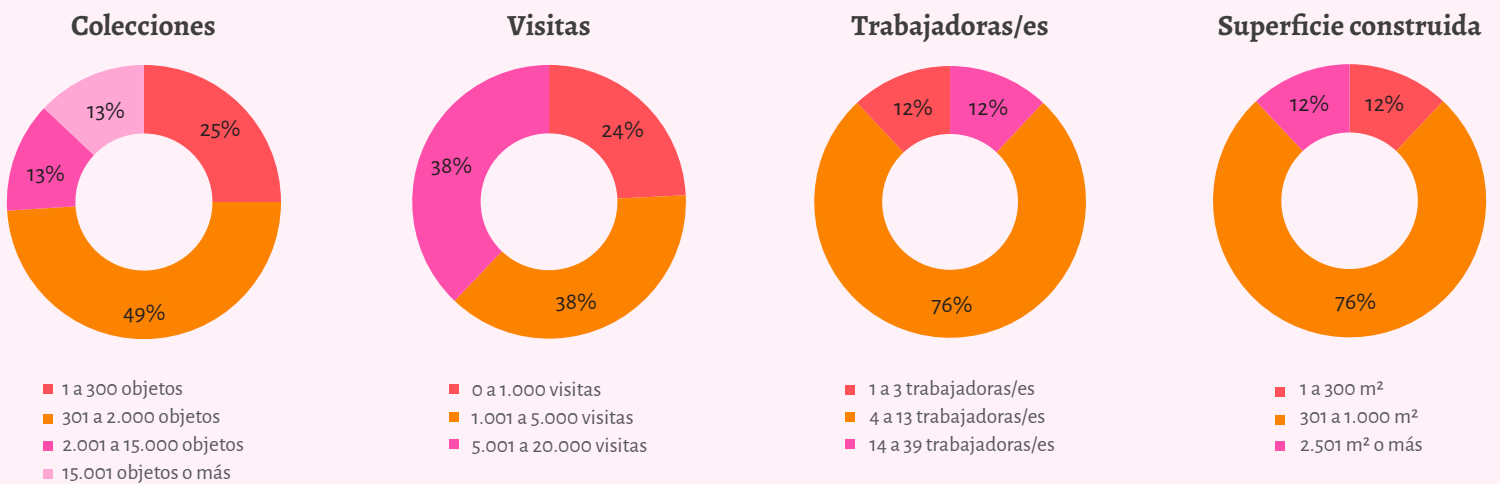

ÑUBLE

13 ESPACIOS MUSEALES CATASTRADOS*

Tipos de espacios museales

 **36.970 habitantes por espacio museal**

Mapa referencial. No representa límites geográficos

8 ESPACIOS MUSEALES CON REGISTRO COMPLETO**

CARACTERÍSTICAS GENERALES

FUNCIONES MUSEALES

Institucional

Gestión de colecciones

Vinculación con el entorno

* Espacios de la región inscritos en el Registro de Museos de Chile.

** Espacios de la región que actualizaron su registro durante el 2023 con la información correspondiente al periodo 1 de enero- 31 de diciembre del 2022.