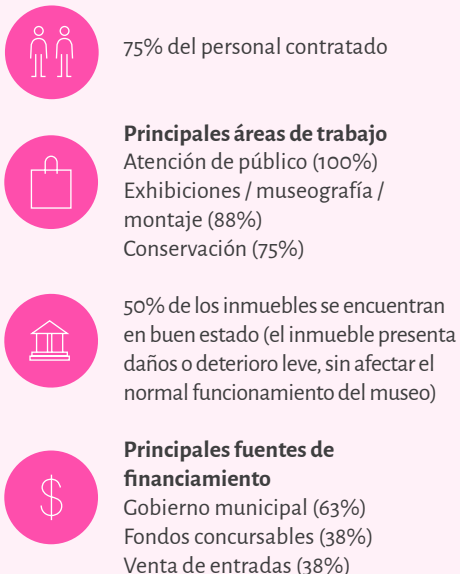

ÑUBLE

13 ESPACIOS MUSEALES CATASTRADOS*

Tipos de espacios museales

 **36.970 habitantes por espacio museal**

Mapa referencial. No representa límites geográficos

8 ESPACIOS MUSEALES CON REGISTRO COMPLETO**

CARACTERÍSTICAS GENERALES

FUNCIONES MUSEALES

Institucional

Gestión de colecciones

Vinculación con el entorno

* Espacios de la región inscritos en el Registro de Museos de Chile.

** Espacios de la región que actualizaron su registro durante el 2023 con la información correspondiente al periodo 1 de enero- 31 de diciembre del 2022.