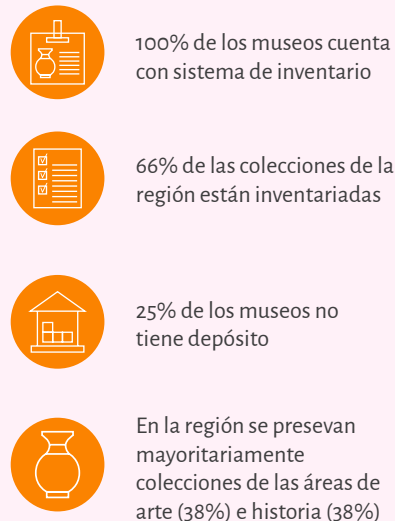

ÑUBLE

13 ESPACIOS MUSEALES CATASTRADOS*

Tipos de espacios museales

 **36.970 habitantes por espacio museal**

Mapa referencial. No representa límites geográficos

8 ESPACIOS MUSEALES CON REGISTRO COMPLETO**

CARACTERÍSTICAS GENERALES

FUNCIONES MUSEALES

Institucional

Gestión de colecciones

Vinculación con el entorno

* Espacios de la región inscritos en el Registro de Museos de Chile.

** Espacios de la región que actualizaron su registro durante el 2023 con la información correspondiente al periodo 1 de enero- 31 de diciembre del 2022.