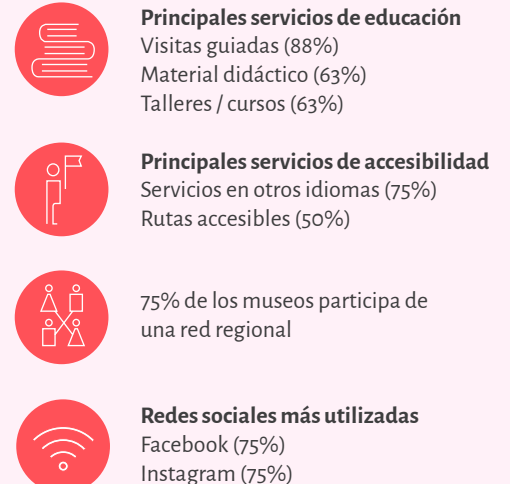

FUNCIONES MUSEALES

Institucional

Gestión de colecciones

Vinculación con el entorno

* Espacios de la región inscritos en el Registro de Museos de Chile.

** Espacios de la región que actualizaron su registro durante el 2023 con la información correspondiente al periodo 1 de enero- 31 de diciembre del 2022.